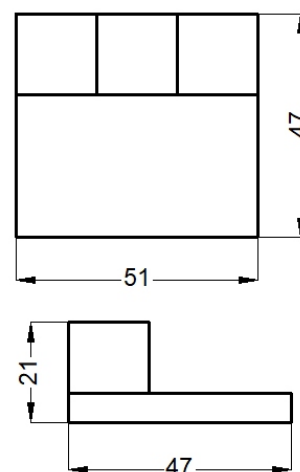

BCS-xPoE3/EXT-PP Switch PoE 3 porty 10/100Mbps, extender (3×PoE IN/OUT PASSIVE), napájaný z PoE (max 70W)

Charakteristika:

- miniatúrna konštrukcia umožňuje montáž do konzoly kamery
- napájaný z iného switcha PoE Passive
- rozdelí napájanie do 2 kamier PoE 802.3at/af
- jedno zariadenie môže napájať ďalšie
- zosilňuje a oddeľuje sieťový signál (plne funkčný switch 100Mbps)
- celkový výkon až 70 W na všetkých portoch
- ľahké a rýchle uvedenie do prevádzky bez nutnosti konfigurácie parametrov
- široký rozsah prevádzkovej teploty
- veľmi nízka spotreba (<1 W)

Rozmery:

BCS-xPoE3/EXT-PP Switch PoE 3 porty 10/100Mbps, extender (3×PoE IN/OUT PASSIVE), napájaný z PoE (max 70W)

Technické špecifikácie:

Porty LAN	3 porty RJ45 10/100Mbps (auto MDI-MDIX, auto-negociácia)
Funkcie portov	LAN 1 ... LAN 3: VSTUP PoE (napájanie switcha): PASSIVE (do 70W @55V) PINY PoE: 4,5 (V+) 7,8 (V-) VÝSTUP PoE (napájanie prijímačov PoE): PASSIVE (do 70W), 802.3af (do 15,4W), 802.3at (do 30W) PINY PoE: 4,5 (V+) 7,8 (V-)
Napájacie napätie	10 ... 56 VDC (Vin)
Výstupné napätie	Vout = Vin Podľa prijímačov PoE 802.3at/af Vin > 44VDC
Spotreba	0,8 W
Ochrana proti prepätiu	LAN 1 ... LAN 3: prepäťová ochrana
Signalizácia	LED v RJ45: LAN 1 ... LAN 3 (žltá) - napájanie PoE na porte LAN 1 ... LAN 3 LAN 1 ... LAN 3 (zelená) - pripojenie a prenos údajov na porte LAN 1 ... LAN 3
Pracovná teplota	-25°C ~ +65°C
Rozmery	51 × 47 × 21 mm
Hmotnosť	0.035kg